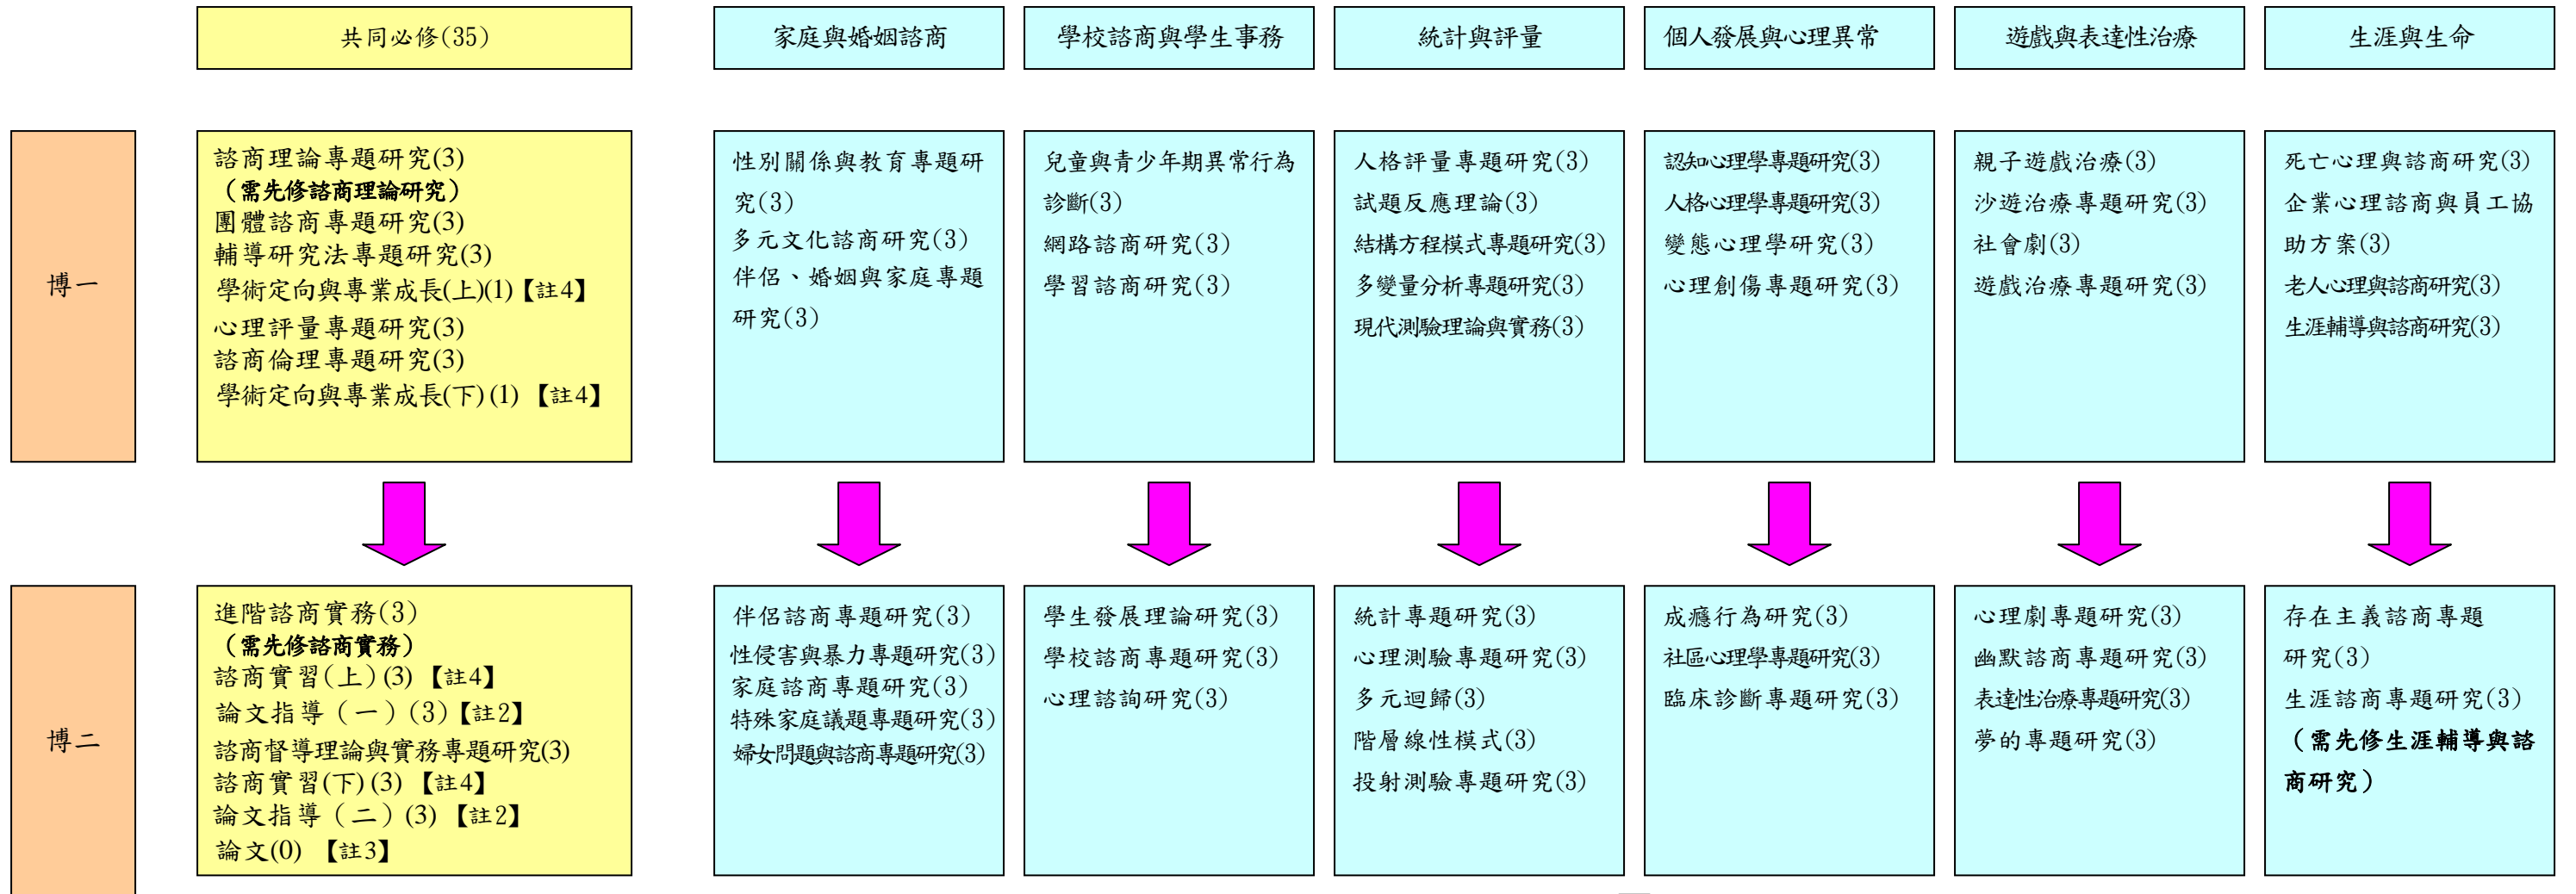

## 輔導諮商學系課程地圖-博士班 (50)

註1：( ) 表示該科學分數。  
 註2：論文指導(一)、(二)為必修各3學分0學時，不計入畢業學分之計算。  
 註3：若已修滿畢業學分而尚未完成學位論文，於次學期必須選修論文，預計畢業之當學期亦同。  
 註4：學術定向與專業成長課程應修習2學期共計2學分、諮商實習應修習2學期共計6學分，以符合畢業學分內之必修學分要求。  
 註5：其他選修科目參照本系課程架構網頁。